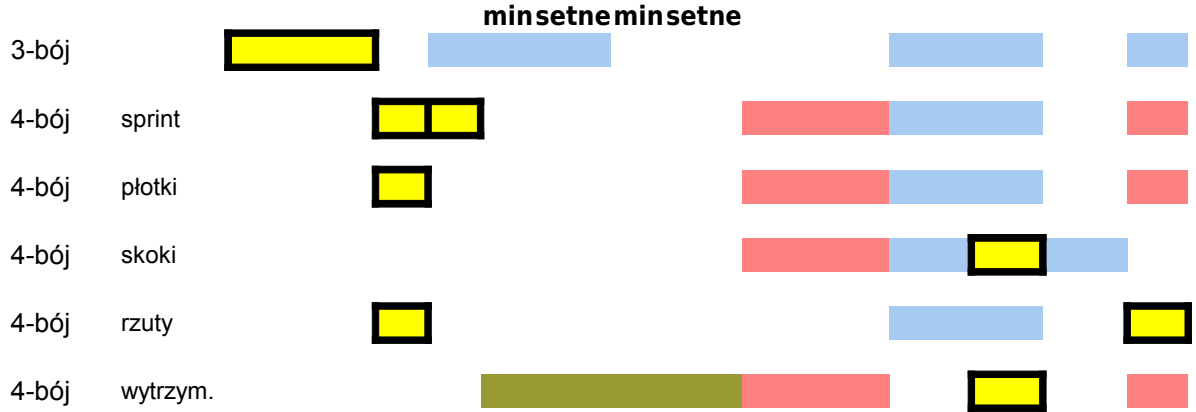

Dziewczęta
Chłopcy

60 ##### 600 1000 80pł 200płwzwyżw daltyczkakula
110pł

UWAGA [purple box] pola zaznaczone takim kolorem zawierają wzory - nie w

Wyniki wpisujemy tylko cyframi (bez przecinków, kropek i średników)
 - wyjątek - piłka palantowa, wpisujemy metry, np. 67,5
 Minuty wpisujemy w osobnej komórce

oszczepdyskmłotpięczechód 3000

minsetne

możno ich zmieniać

opracował: janusz.rozum@gmail.com

300 600 wzwyż w dal kula piłka 60 300 600 SW SD PK PP
 min setne

300	600	wzwyż	w dal	kula	piłka	60	300	600	SW	SD	PK	PP
	1	4818			32,5	66		73				33
			412		50	60				42		66
4656					32	60	58					32
			439		31,5	63				53		31
			430		38,5	50				49		44
			430		38,5	33				49		44
4798					27,5	52	46					24
			414		21	55				43		13
5133					37,5	35	25					42
		105			43,5	10			34			53
			401		33	20				38		34
			382		26	39				31		22
			377		31	31				29		30
	1	5801			29	15		44				27
			354		36,5	17				22		40
			372		34	11				28		35
			344		41	4				19		49
			360		25,5	26				24		21
			356		31	17				22		30
5449					28,5	28	10					26
5387					35,5	13	12					38
5202					24	16	21					18
			321		36	3				12		39
5444					32,5	9	10					33
5748					36	7	2					39
			310		24	13				9		18
			304		28,5	3				8		26
5635					25,5	9	4					21
			312		24	5				10		18
			294		23	2				6		17
5927			261		21	0	0			0		13
			258		13,5	4				0		3
					16	0						6
6477					15	0	0					5